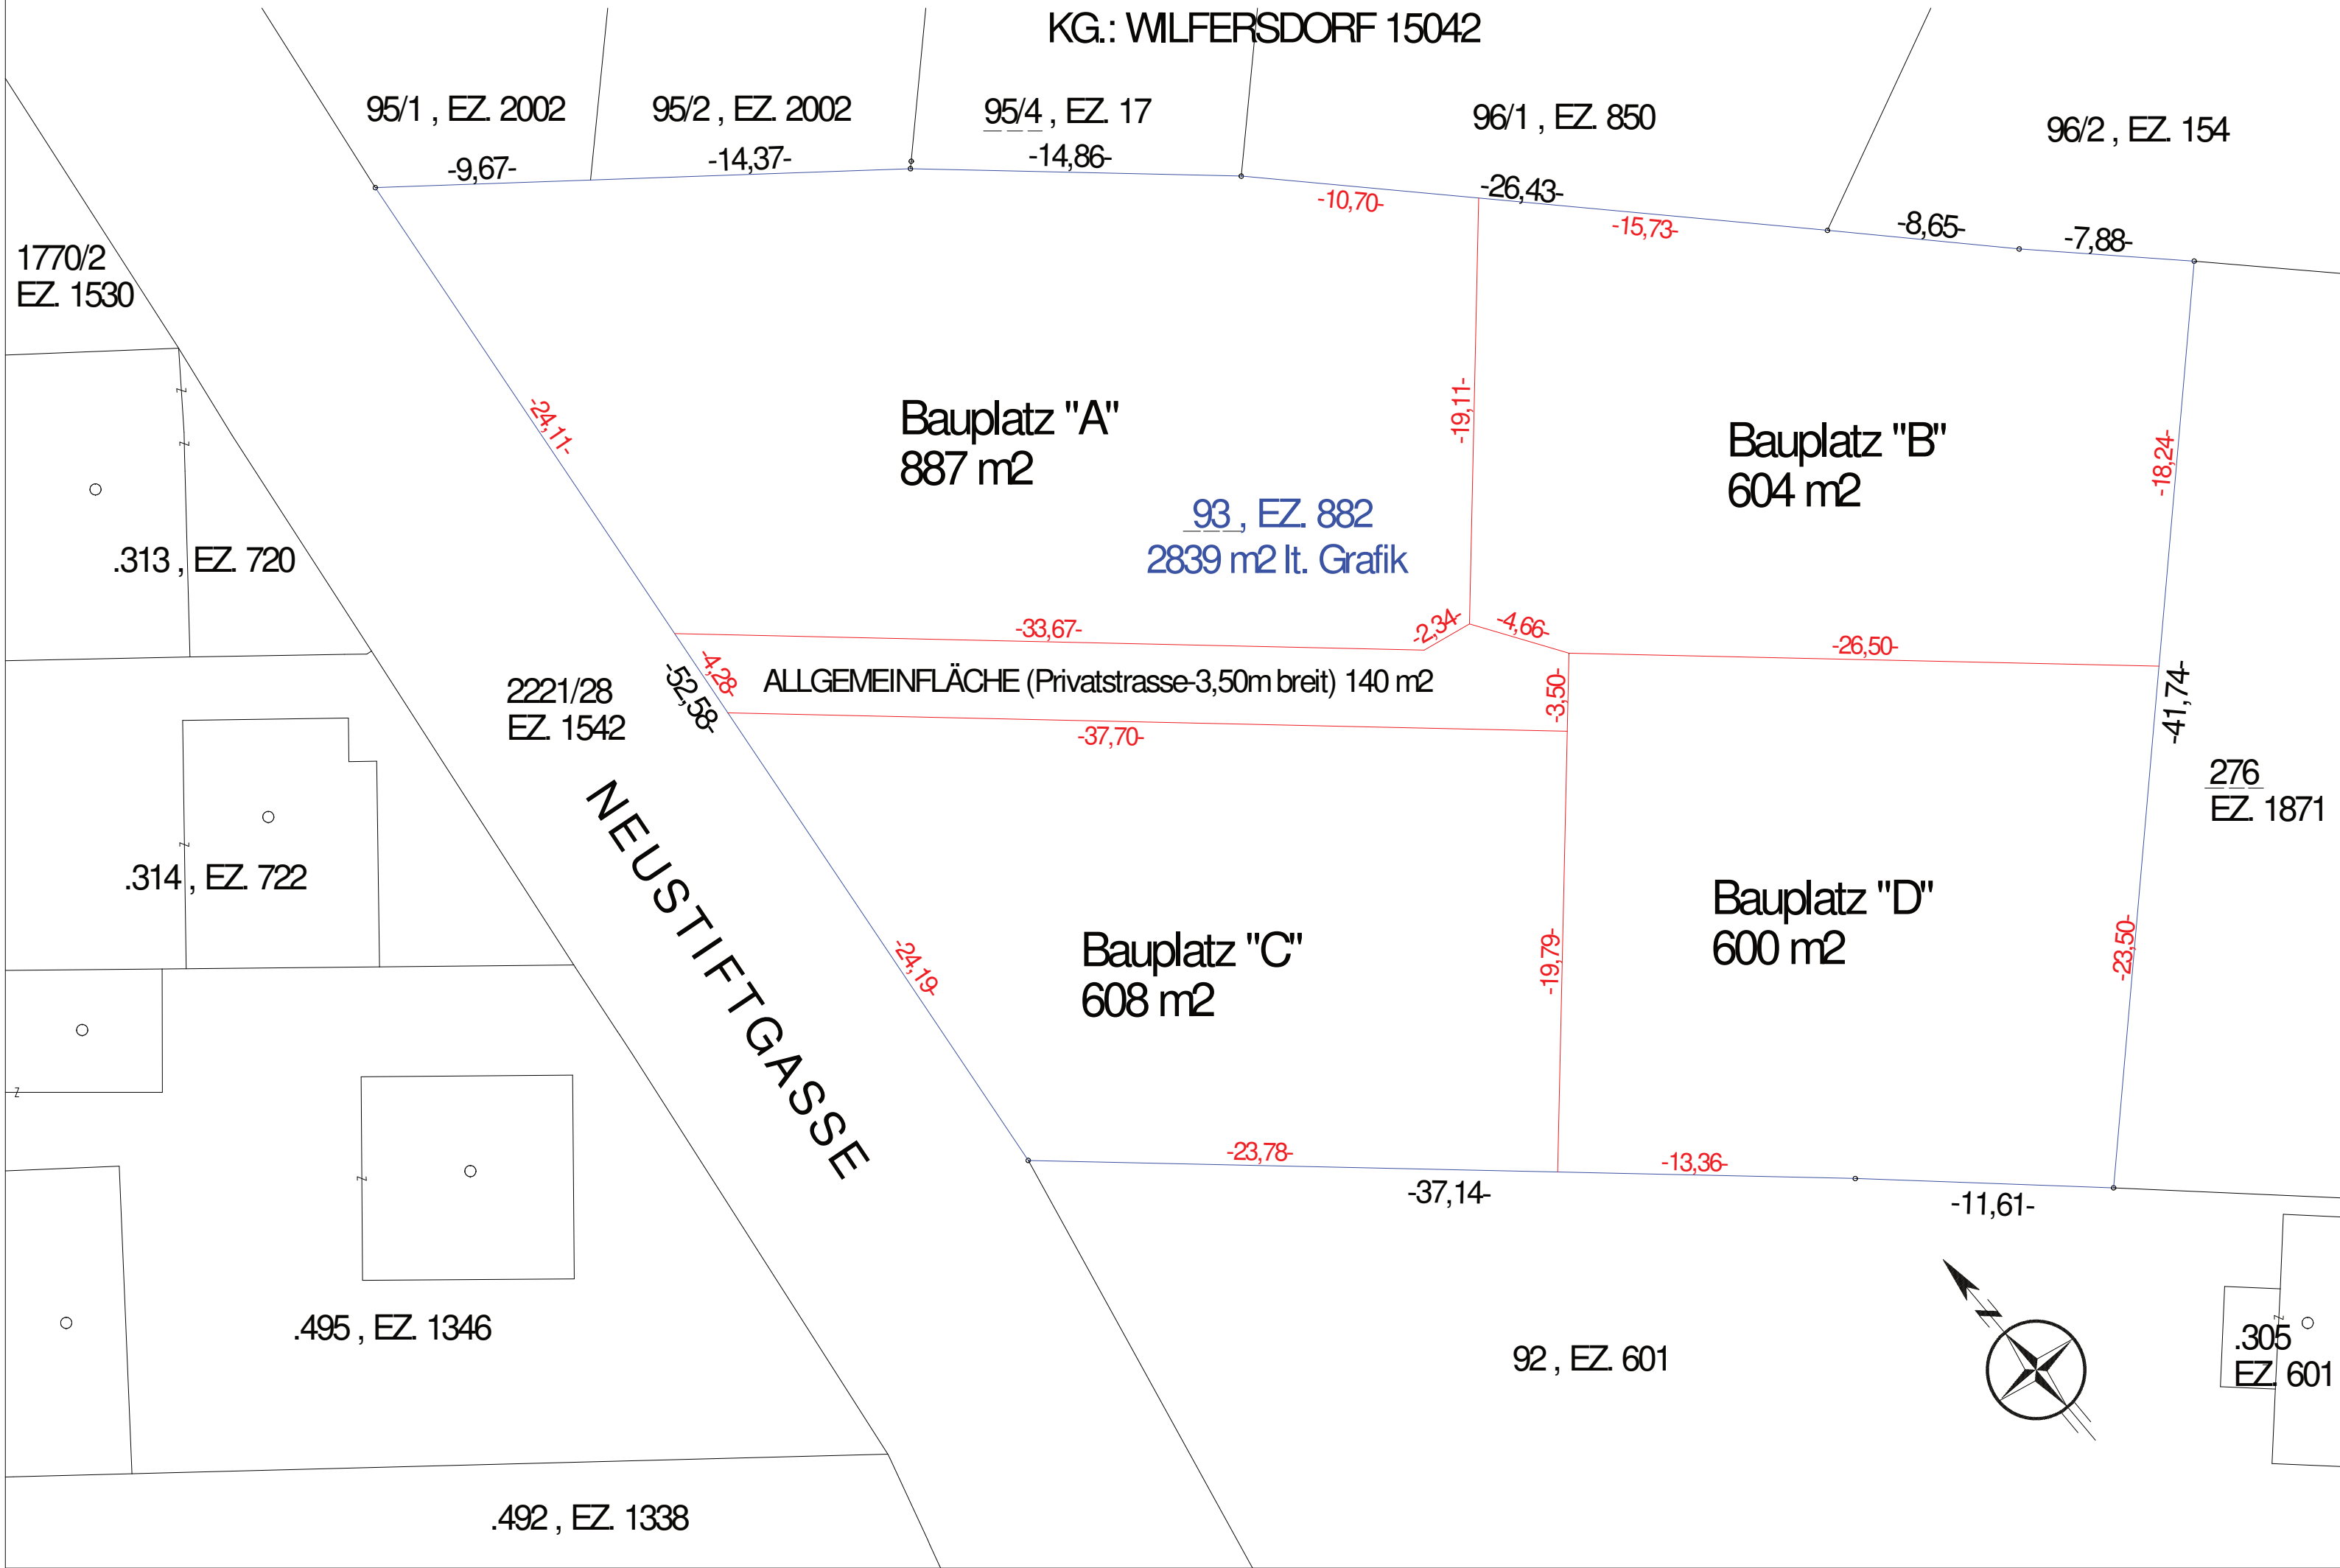

LAGEPLAN M 1:250

KG.: WILFERSDORF 15042

NEUSTIFTGASSE